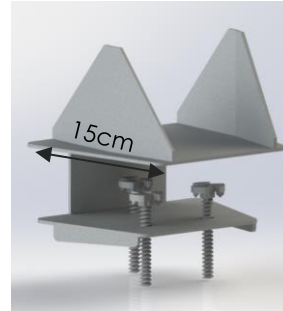

Descripción

Mueble abierto de estructura modular con superficie plana para soporte de laptop y/o escritura con mecanismo o barra guía de multiposición de enganche por gravedad además sistema de sujeción firme con agarre triple de acero con cuatro capas de protección anticorrosión para uso en el interior, exterior para eliminar sedentarismo y sus consecuencias.

- [Sencilla instalación](#)
- Económico
- Superficie 32L cm (12.59") por 61A cm (24.01")
- Diseño exclusivo
- Con hendiduras estabilizadoras
- Sujeción de placa acero
- Movable quitapón
- Resistente a cualquier ambiente
- Elimina sedentarismo
- Mejora calidad de vida
- Soporta hasta 50 kilos
- Altura ajustable a 7 niveles
- Fácil fijación

15 colores disponibles para homologar o combinar.

(Estos colores son aproximados, favor de pedir muestra física)

1.1 Medidas y posición.

Figura 1: Superficie de trabajo Cal. 16

Figura 2: Barra guía de 7 niveles.

- Magnitudes
 - . Peso del producto: 6.5 kg (14.33 libras)
 - . Dimensiones de envío: 65 x 20 x 38 cm (25.59 x 7.87 x 14.96 ")
 - . Peso del envío: 7 kg (15.43 libras)
- Garantía un año en usos estándar.
- Envío de dos piezas de fácil instalación manual.
- No requiere herramientas para la instalación.
- Retardamiento de óxido por cuatro capas.
- Para uso en exterior controlado.
- Especificación barra guía
 - . Material: Acero galvanizado Cal. 12
 - . Longitud: 50 cm [19.68"]
 - . Ranurado: A cada 5 cm [1.96"]