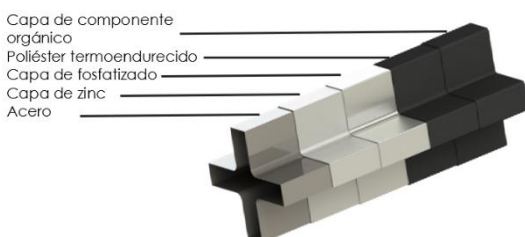

1.3 Capaz de recubrimiento