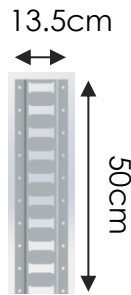

- [Sencilla instalación](#)
- Económico
- Superficie 32L cm (12.59") por 61A cm (24.01")
- Diseño exclusivo
- Con hendiduras estabilizadoras
- Sujeción de placa acero
- Movable quitapón
- Resistente a cualquier ambiente
- Elimina sedentarismo
- Mejora calidad de vida
- Soporta hasta 50 kilos
- Altura ajustable a 7 niveles
- Fácil fijación

15 colores disponibles para homologar o combinar.

(Estos colores son aproximados, favor de pedir muestra física)

1.1 Medidas y posición.

Figura 1: Superficie de trabajo Cal. 16

Figura 2: Barra guía de 7 niveles.

Figura 3: Sujeción inferior.

Figura 4: En uso posición angular.

1.2 Tabla de especificaciones.

Nivel	Altura real (cm)	Altura superpuesta (cm)*
1	5	80
2	10	85
3	15	90
4	20	95
5	25	100
6	30	105
7	35	110

*Medidas a partir de un escritorio de 75cm

- Magnitudes
 - . Peso del producto: 6.5 kg (14.33 libras)
 - . Dimensiones de envío: 65 x 20 x 38 cm (25.59 x 7.87 x 14.96 ")
 - . Peso del envío: 7 kg (15.43 libras)
- Garantía un año en usos estándar.
- Envío de dos piezas de fácil instalación manual.
- No requiere herramientas para la instalación.
- Retardamiento de óxido por cuatro capas.
- Para uso en exterior controlado.
- Especificación barra guía
 - . Material: Acero galvanizado Cal. 12
 - . Longitud: 50 cm [19.68"]
 - . Ranurado: A cada 5 cm [1.96"]